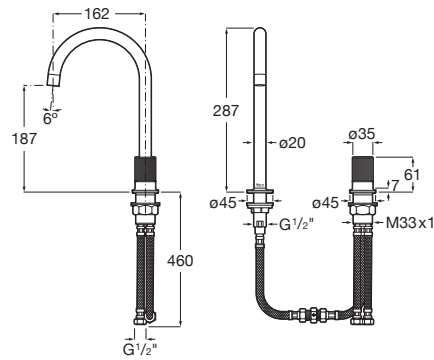

NU

Grifería para lavabo con maneta de repisa.
Maneta Stripes

PVPR (IVA INCLUIDO)

266,20 €

DIBUJOS TÉCNICOS

CARACTERÍSTICAS

Grifería para lavabo con maneta de repisa y enlaces de alimentación flexibles. Maneta Stripes.

Ahorro de agua y energía

Apertura frontal en agua fría

Caudal (l/min a 3 bares): 5

Caño fijo

Enlaces de alimentación flexibles incluidos

Lugar de instalación: Lavabo

Nivel acústico (dB): Grupo 1 (Hasta 20 dB)

Tipo de aireador: Integrado

Tipo de cartucho: Cerámico

Tipo de desagüe: Desagüe no incluido

Tipo de grifería: Monomando

Title: Grifería Nu para lavabo con maneta Stripes en XXXXX

Evershine

SoftTurn®

COMPATIBLE

Desagüe universal para
lavabo/bidé de 1 1/4" de
click-clack. Tapón cerámico
Ø65 mm

5054015..

Nu

La colección de grifería Nu de Inma Bermúdez Studio es una colección original y divertida con una clara apuesta por las formas simples en las que la expresión ha quedado reducida a lo esencial. Estas griferías permiten una combinación de colores y formas y dan rienda suelta a la imaginación para crear un espacio de baño personalizado.